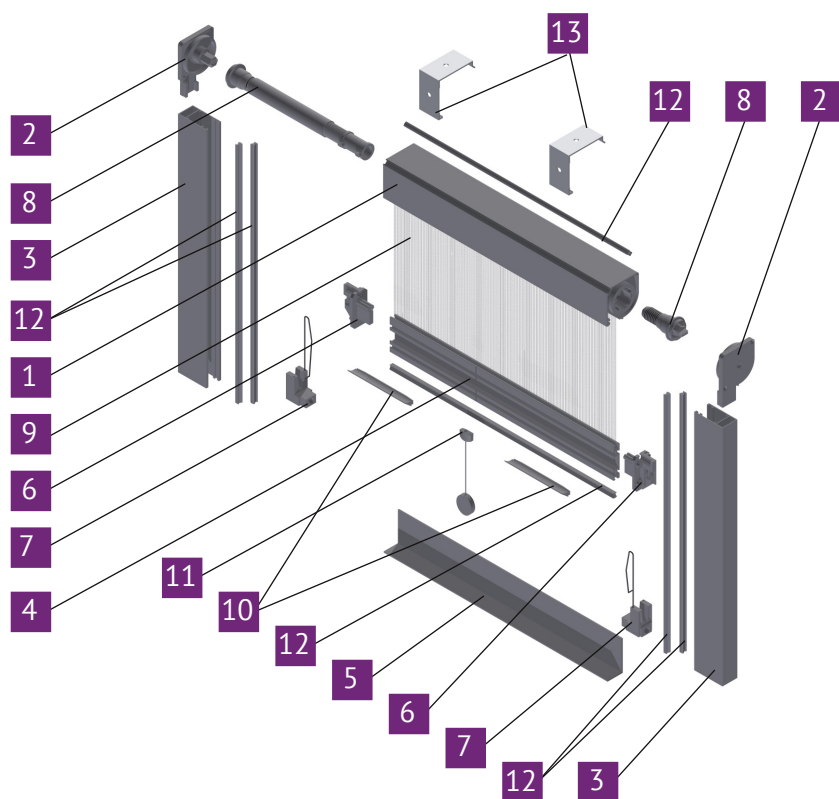

Klikk-klakk mobil szúnyogháló rendszer

- 1 Kefés mobil tok
- 2 Mobil tokvég
- 3 Mobil lefutó és felsősín
- 4 Akasztó (klikk-klakk)
- 5 Alsó takaró (k)
- 6 Rejtett ütköző (k)
- 7 Rögzítő fül (k)
- 8 Rugós tengely és t.vég
- 9 Csőre tekert háló gumival
- 10 Lehúzó fül (k)
- 11 Lehúzó zsinór
- 12 Kefe
- 13 Felfogató fül