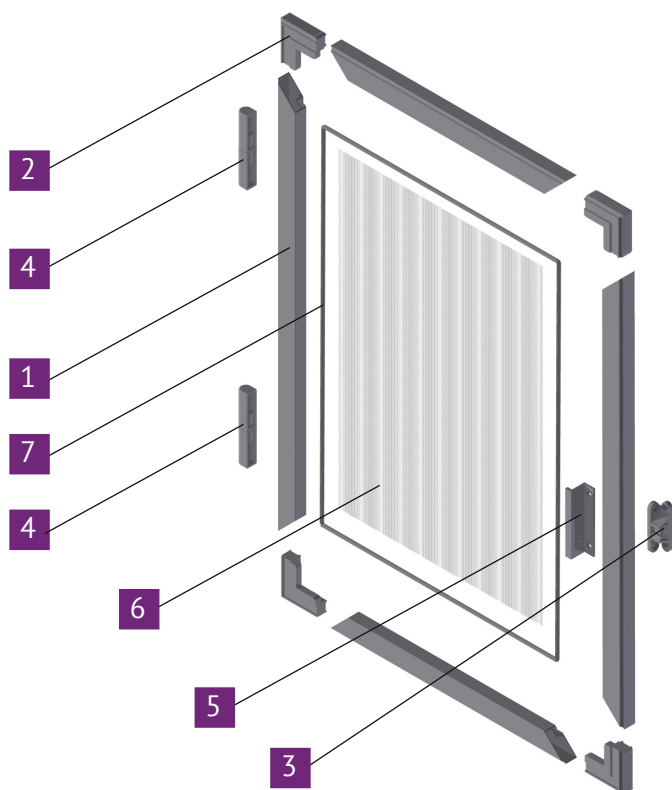

Ajtóra szerelhető szúnyogháló

Közepes alufix keretes szúnyogháló

- 1 Közepes alufix keret
- 2 Közepes alufix rejtett sarok
- 3 Közepes alufix csappantyú
- 4 Közepes alufix oldal zsanér
- 5 "Z" kilincs
- 6 Üvegszálás háló
- 7 Rögzítő géder