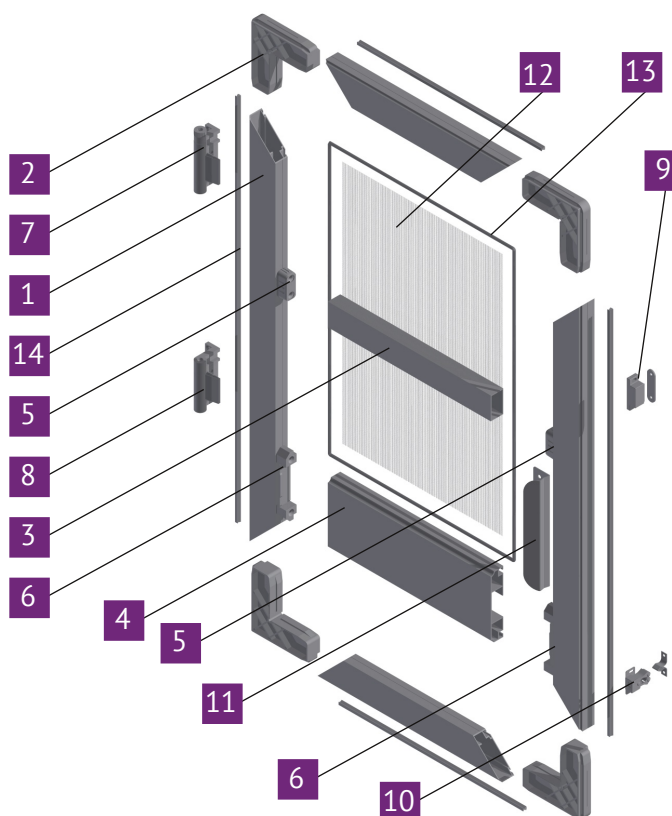

Alufix keretes szúnyogháló

- 1 Alufix keret
- 2 Alufix sarok
- 3 Alufix osztóprofil
- 4 Középosztó és rugdosó
- 5 Alufix osztóprofil összekötő
- 6 Középosztó és rugdosó összek.
- 7 Alufix rugós zsanér
- 8 Alufix zsanér
- 9 Alufix mágneses csappantyú
- 10 Alufix görgős csappantyú
- 11 Alufix kilincs
- 12 Üvegszálás háló
- 13 Rögzítő géder
- 14 Kefe