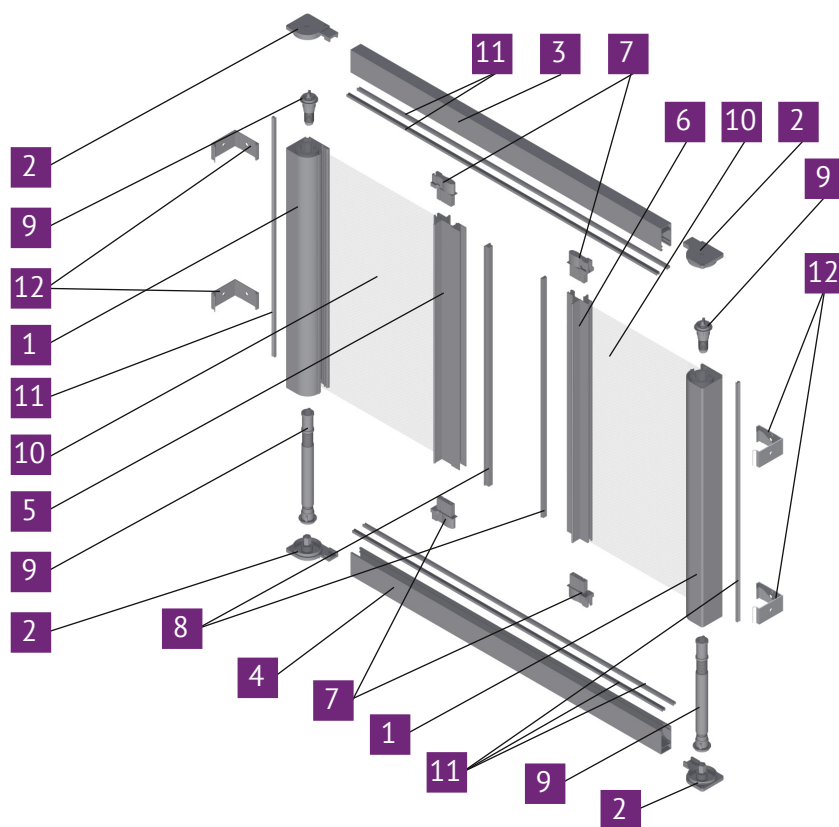

Középen záródó mobil szúnyogháló rendszer

- 1 Kefés mobil tok
- 2 Mobil tokvég
- 3 Mobil lefutó és felsősín
- 4 Alsósín és fagadó
- 5 Fogadó
- 6 Akasztó
- 7 Rejtett ütköző
- 8 Mágnes ak-ba és fog-ba
- 9 Rugós tengely és t.vég
- 10 Csőre tekert háló gumival
- 11 Kefe
- 12 Felfogató fül