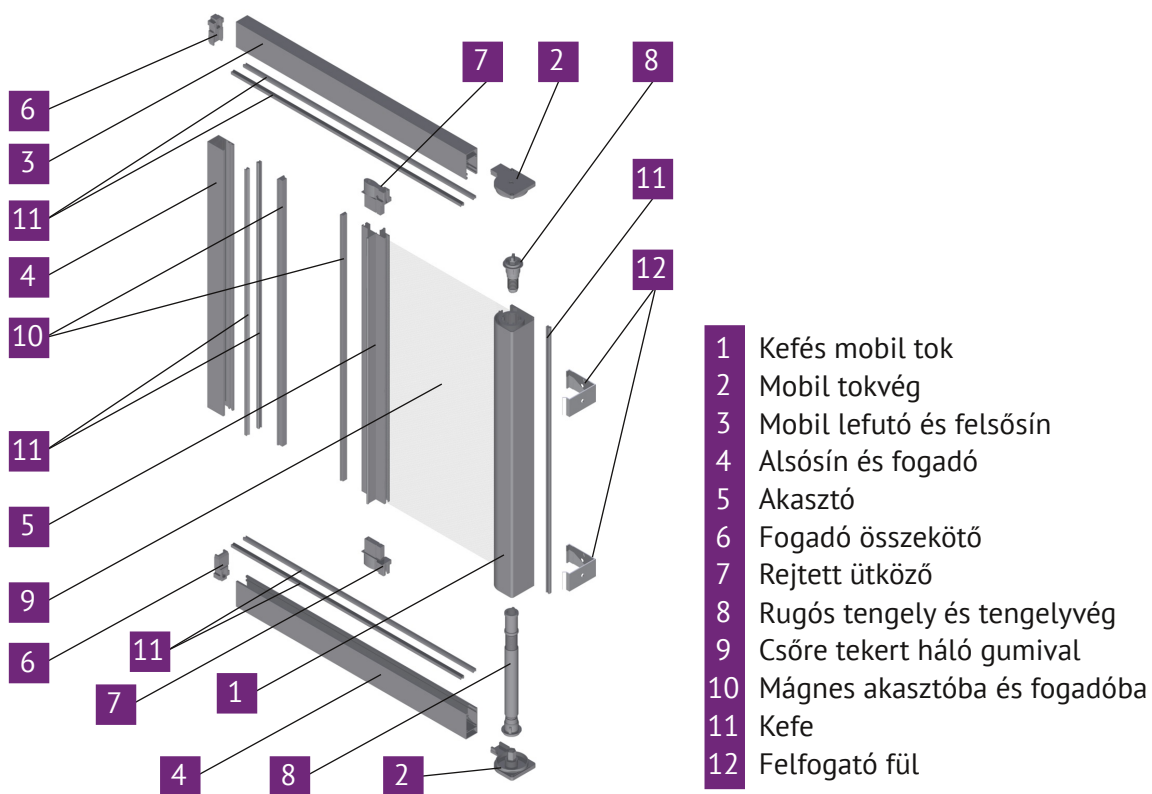

Cikkszám: 114 020

Megjegyzés: m

Görgős géderbehúzó

Cikkszám: 114 050

Megjegyzés: db

Mobil szűnyogháló rendszerek

Ablakra szerelhető mobil szűnyogháló rendszer

Ajtóra szerelhető mobil szűnyogháló rendszer