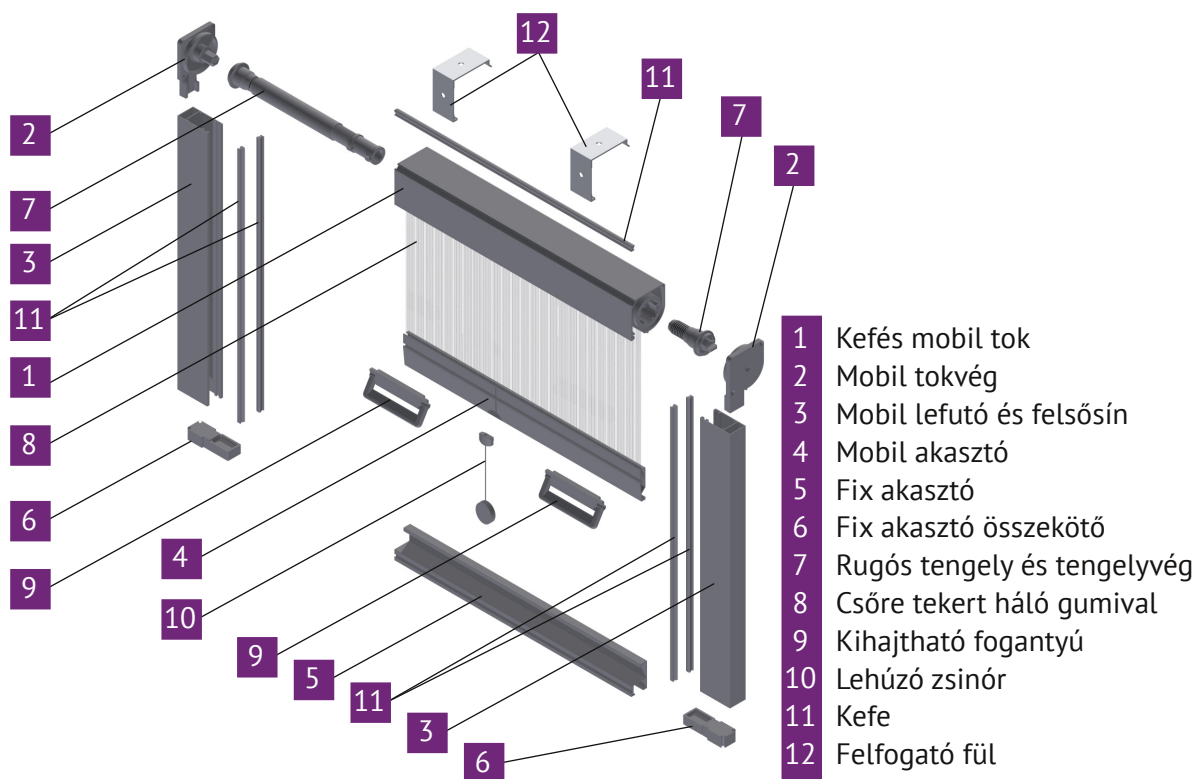

Cikkszám: 114 020

Megjegyzés: m

Görgős géderbehúzó

Cikkszám: 114 050

Megjegyzés: db

Mobil szűnyogháló rendszerek

Ablakra szerelhető mobil szűnyogháló rendszer

Ajtóra szerelhető mobil szűnyogháló rendszer