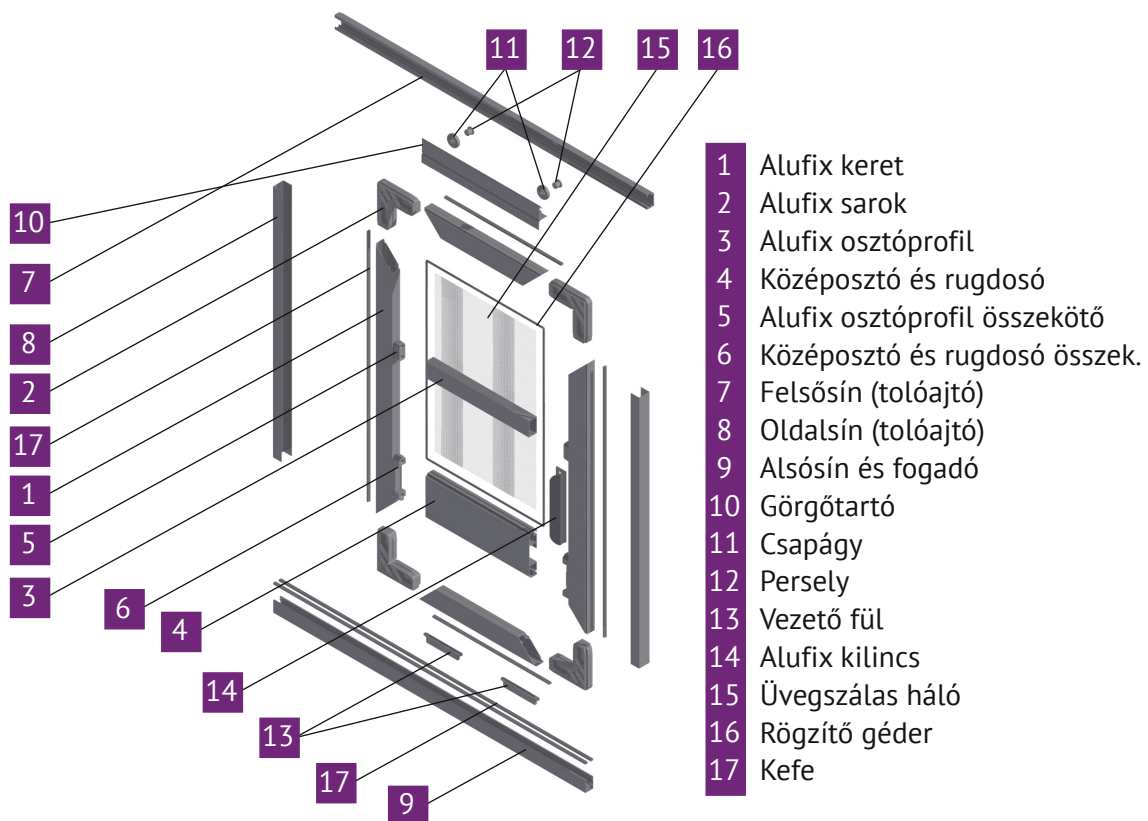

Alufix szúnyoghálós tolóajtó