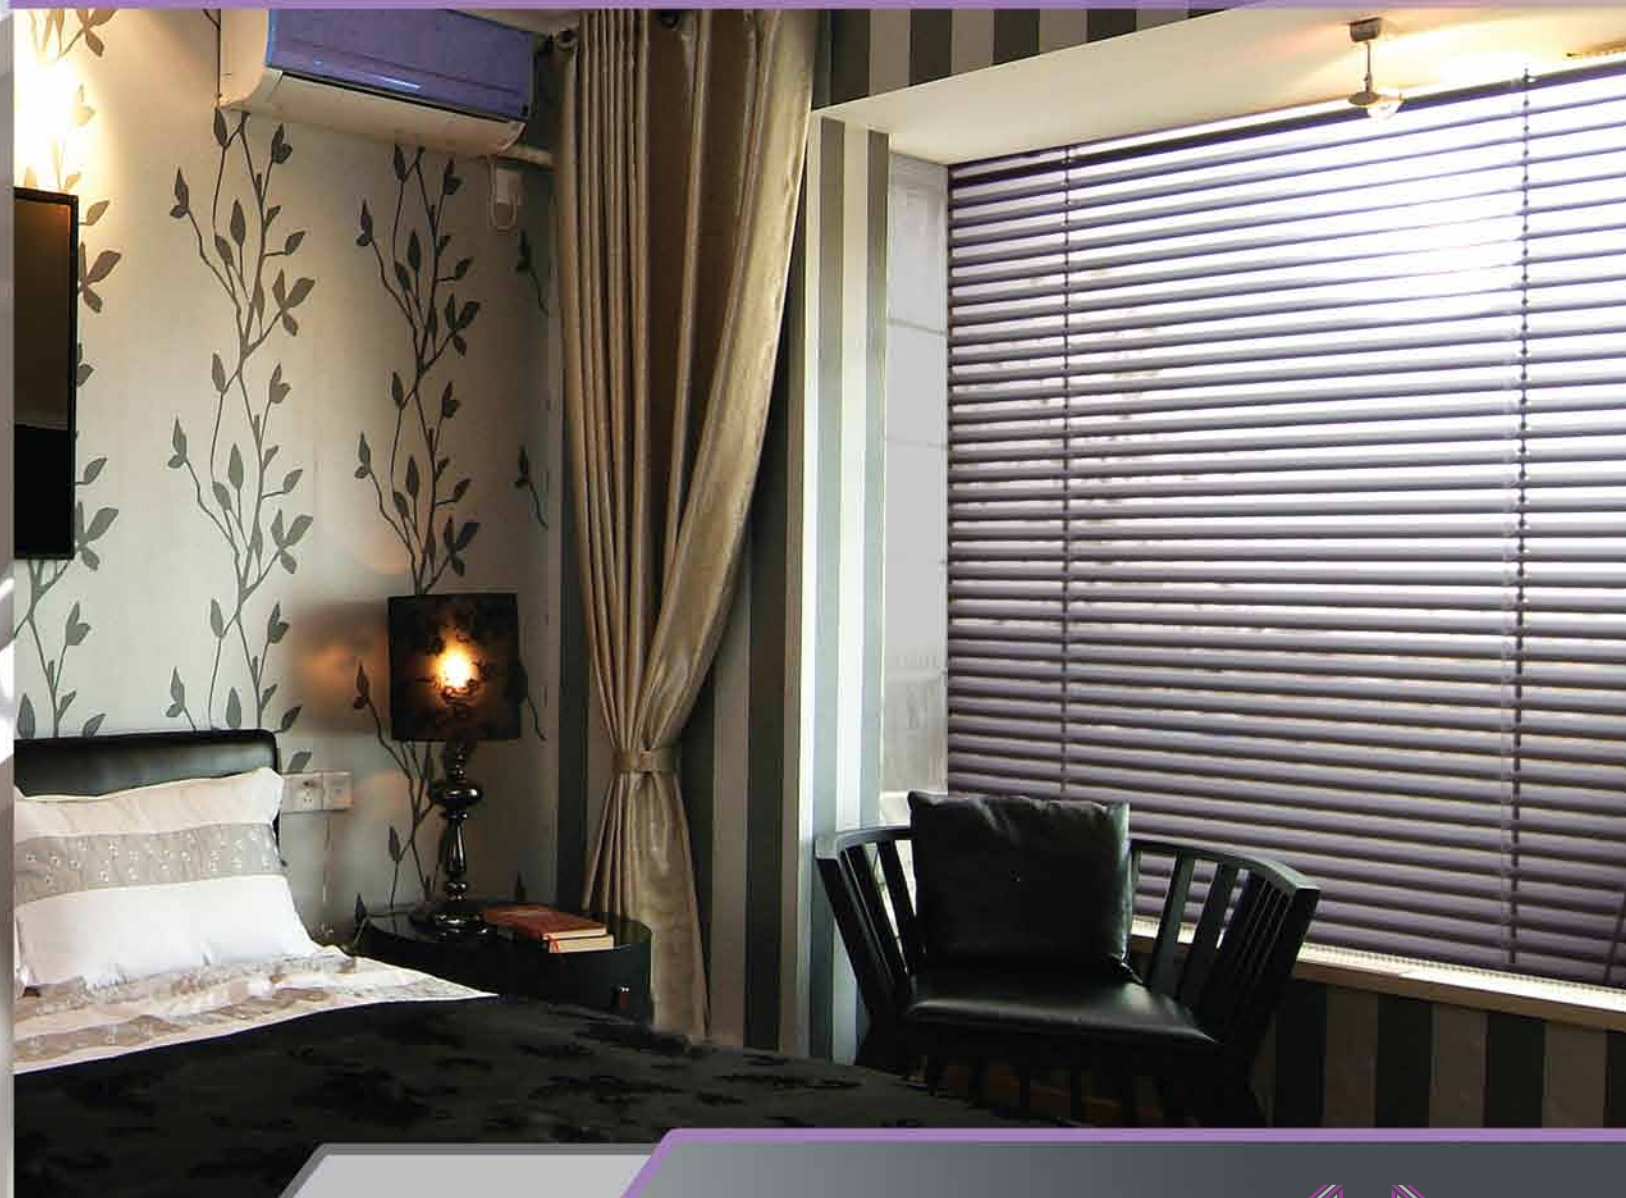

ANTAL ÉS ANTAL KFT.

Cím: 4034 Debrecen, Hétvezér út 16.

Telefon/fax: +36 52 471 705

E-mail: anlux@anlux.hu

Web: www.anlux.hu

AN-LUX
HUNGARY